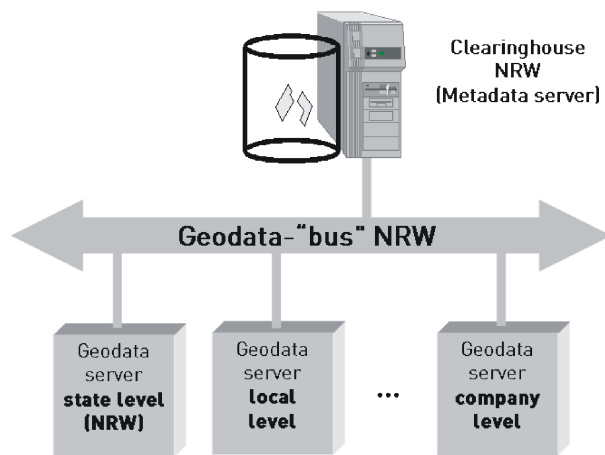

Geodateninfrastruktur Nordrhein-Westfalen GDI NRW

Die **GDI NRW** ist eine Initiative des Landes Nordrhein-Westfalen zur Aktivierung des Marktes für Geodaten.

In Form eines **Public Private Partnerships (PPP)** realisieren das Land Nordrhein-Westfalen, Kommunen, Forschungseinrichtungen, IT-Unternehmen und Nutzer von Geoinformationen eine gemeinsame Geodateninfrastruktur. Damit ist ein offenes Geoinformationsnetz gemeint, das Geodatenproduzenten, -veredler sowie -nutzer verbindet und so den Zugang zu allen verfügbaren Geodaten und Geoinformationsdiensten ermöglicht. Dabei soll ein problemloser Zugang zur Nutzung und marktwirtschaftlichen Wertschöpfung auf der Basis von behördlichen und privaten Geoinformationen gewährt werden. Hierfür sollen alle relevanten Geodaten der Behörden, Kommunen und privaten Anbieter verbunden und über das Internet verfügbar gemacht werden.

Abb.: Aufbau und Komponenten der Geodateninfrastruktur

Das **Ziel** der GDI NRW ist es, den Markt für Geoinformationen zu aktivieren und die Nutzung der behördlichen und privaten Geodaten auf regionaler, nationaler und internationaler Ebene zu optimieren.

Die Grundlage für die Initiative GDI NRW sind die Spezifikationen des Open GIS Consortiums (OGC) und des Technical Committee (TC) 211 der International Organisation for Standardization (ISO).

Die Aktivitäten der Initiative GDI NRW dienen in erster Linie der **Entwicklung der Geodateninfrastruktur** in Nordrhein-Westfalen. Parallel dazu werden die Entwicklungs- und Kommunikationsmöglichkeiten auf europäischer und globaler Ebene, auf nationaler und kommunaler Ebene sowie auf Landesebene ausgebaut. Ziel ist die Konsensbildung und Harmonisierung bezüglich der zugrunde liegenden fachlichen und technischen Konzepte. Die Teilnahme bleibt somit nicht auf NRW beschränkt.